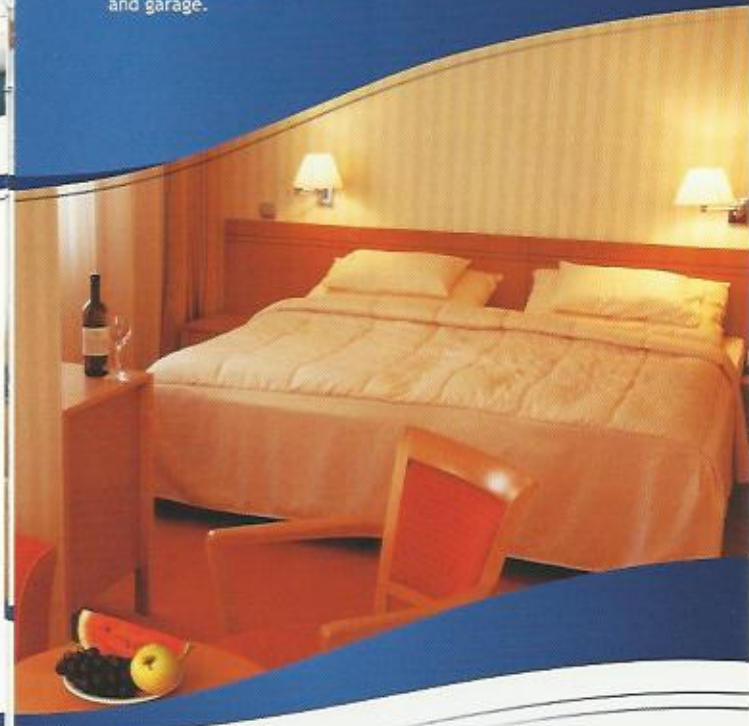

Accommodation

ROOMS ~ 456 comfortable rooms which have either a balcony or French doors, bathroom (bathtub or shower), color TV, satellite programs, minibar, telephone, internet connection, hairdryer, and a bathrobe. 15 suites with separate living room and bedroom and 6 Junior suites.

HOTEL SERVICES ~ Business center (internet, fax, copy machine, computer), shopping arcade, guest-relations manager, exchange office, souvenir shop, transfers, trips and excursions, bicycle rental, parking and garage.